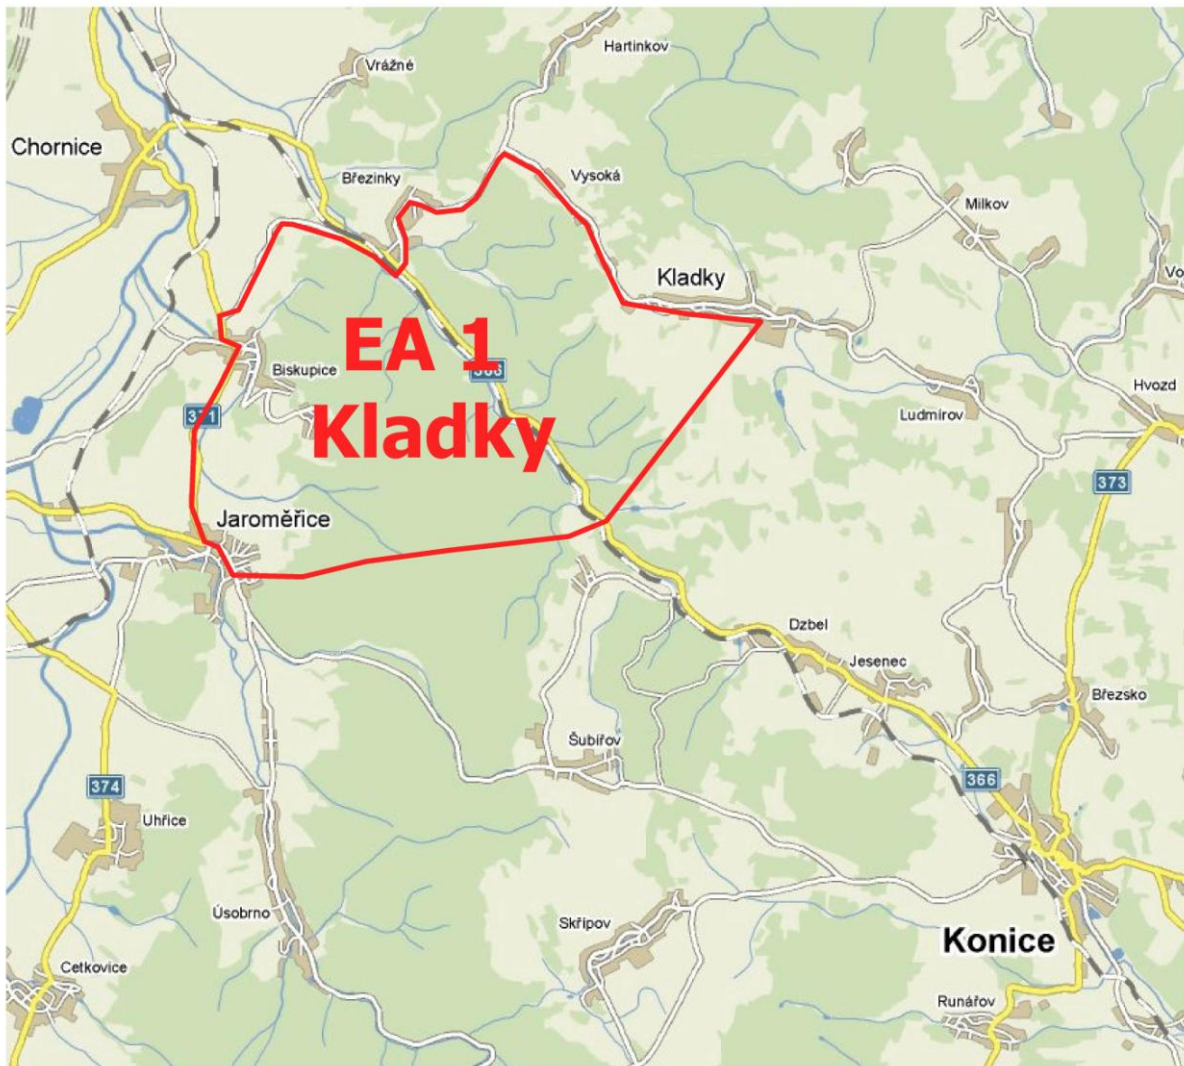

# Embargoed Areas

### **EA1 - Kladky**

**Kladky - Džbel - Šubířov - Jaroměřice - Biskupice - Nectava -  
Březinky - Vysoká**

## EA2 – KOPECEK – for Sprint Race

**EA2 - Kopeček**

**Svatý Kopeček - Samotišky - Tověř - ZOO**